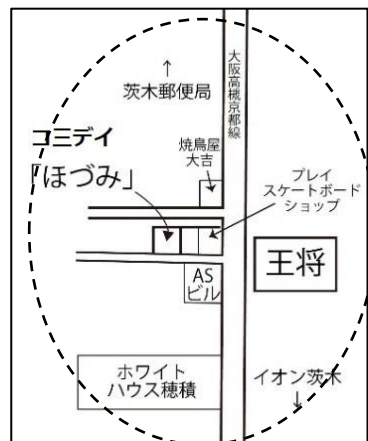

白黒の看板の
スケートボード屋さんの
角を曲がって三軒目。
お待ちしております。

<<11月のイベント・メニュー カレンダー>>

1	2 (月)	3 (火)	4 (水)	5 (木)	6 (金)	7
	いきいき体操 (コミセン) クラフト	文化の日	ポルトガル 刺繍	午前 歌体操 編み物	午前 ヨガ 手芸	
8	9 (月)	10 (火)	11 (水)	12 (木)	13 (金)	14
	いきいき体操 (コミセン) クラフト	リング編み	午前 ヨガ エステ ポルトガル 刺繍	手芸	手芸	
15	16 (月)	17 (火)	18 (水)	19 (木)	20 (金)	21
	いきいき体操 (コミセン)	午後 着物のリメイク	ポルトガル 刺繍 午後 大正琴	編み物	午前 ヨガ 手芸	
22	23 (月)	24 (火)	25 (水)	26 (木)	27 (金)	28
	勤労感謝の日	リング編み	午前 ヨガ エステ ポルトガル 刺繍	午前 歌体操 午後 編み物	手芸	
29	30 (月)	(火)	(水)	(木)	(金)	
	いきいき体操 (コミセン) 午後 詩吟					